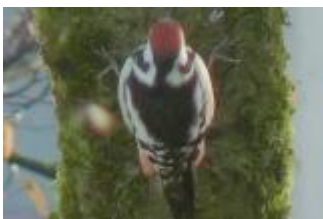

Bild 1: Schnatterente

Bild 2: Goldammer

Bild 3: Gänsesäger

Bild 4: Eisvogel

Bild 5: Höckerschwan

Bild 6: Sumpfmeise

Bildautor:

Herbert Huber - 31.12.2019

Rotdrossel 2

Kolkrabe 1

Bild 1: Prachtttaucher

Bild 2: Schwarzhalstaucher

Bildautor:

Robert Kugler - 01.12.2019

Lechstaustufe 23 Merching

30.11.2019 - Robert Kugler
Oberottmarshausen Römerseen
Pfeifente 16
Raubwürger 1
Großer Brachvogel 8
Zilpzalp 1
Trompetergimpel 3

Bild 1: Gimpel

Bild 2: Gimpel

Bild 3: Trompetergimpel

Bildautor:
Robert Kugler 30.11.2019
Oberottmarshausen Römerseen

27.11.19 Helmut Langmann
Augsburg, Baumbestand Schwibbogenplatz / Provinostr.
Mittelspecht 1
Buntspecht 1/1
Ringeltaube 1