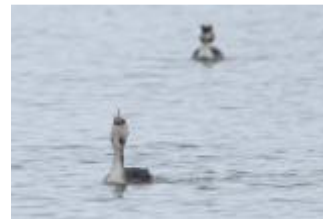

Bild 2: Haubentaucher